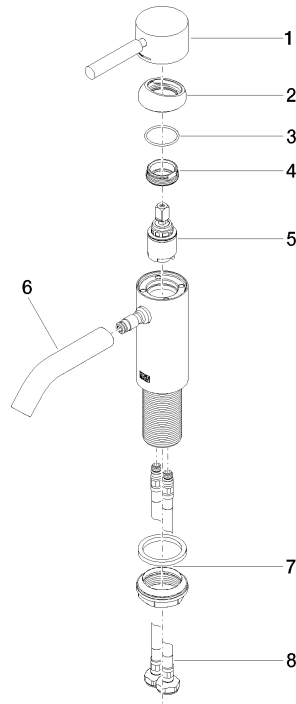

**META Waschtisch-Einhandbatterie ohne Ablaufgarnitur - Dark Platinum
gebürstet**

META

33 526 660

- Ausladung 125 mm
- starrer Auslauf
- runder luftangereicherter Strahl
- Armaturenhöhe 133 mm
- Höhe bis Luftsprudler 52 mm
- Bohrungsdurchmesser 35 mm
- 2x Druckschlauch M 8 x 1 eingeschraubt, dichtheitsgeprüft
- Durchfluss max. 5,7 l/min
- bleifrei
- Dieses Produkt leistet einen Beitrag zur Erfüllung der Vorgaben von nachhaltigen Gebäudezertifizierungen, z.B. LEED®, BREEAM®, DGNB

	Dark Platinum gebürstet	33 526 660-99
	Chrom	33 526 660-00
	Platin gebürstet	33 526 660-06
	Dark Chrome	33 526 660-19
	Light Gold	33 526 660-26
	Light Gold gebürstet	33 526 660-27
	Schwarz matt	33 526 660-33
	Bronze gebürstet	33 526 660-42
	Champagne gebürstet (22kt Gold)	33 526 660-46
	Champagne (22kt Gold)	33 526 660-47
	Chrom gebürstet	33 526 660-93

33 526 660

mm [inches]

Durchflussdiagramm

33 526 660
Ersatzteile für die
anderen
Oberflächenvarianten
finden Sie hier:
Chrom

Ersatzteilstückliste

Nr.	Artikelnummer	Benennung	Verbaumenge	Lieferzeit
1	90 20 66 002 00-99	Griff	1	30
2	09 28 30 041-99	Haube	1	30
3	09 14 10 091 90	Dichtung	1	2
4	09 24 04 266 90	Mutter	1	2
5	90 15 05 044 00 90	Kartusche	1	2
6	90 11 06 206 00-99	Auslauf	1	30
7	04 23 10 044 07 90	Befestigungssatz	1	2
8	04 30 04 100 00 90	Schlauch	2	2