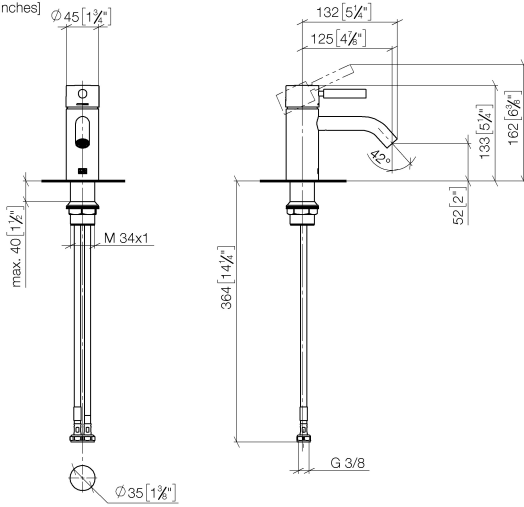

**META Waschtisch-Einhandbatterie ohne Ablaufgarnitur - Dark Platinum
gebürstet**

META

33 526 660

- Ausladung 125 mm
- starrer Auslauf
- runder luftangereicherter Strahl
- Armaturenhöhe 133 mm
- Höhe bis Luftsprudler 52 mm
- Bohrungsdurchmesser 35 mm
- 2x Druckschlauch M 8 x 1 eingeschraubt, dichtheitsgeprüft
- Durchfluss max. 5,7 l/min
- bleifrei
- Dieses Produkt leistet einen Beitrag zur Erfüllung der Vorgaben von nachhaltigen Gebäudezertifizierungen, z.B. LEED®, BREEAM®, DGNB

	Dark Platinum gebürstet	33 526 660-99
	Chrom	33 526 660-00
	Platin gebürstet	33 526 660-06
	Dark Chrome	33 526 660-19
	Light Gold	33 526 660-26
	Light Gold gebürstet	33 526 660-27
	Schwarz matt	33 526 660-33
	Bronze gebürstet	33 526 660-42
	Champagne gebürstet (22kt Gold)	33 526 660-46
	Champagne (22kt Gold)	33 526 660-47
	Chrom gebürstet	33 526 660-93

33 526 660

mm [inches]

Durchflussdiagramm

33 526 660
Ersatzteile für die
anderen
Oberflächenvarianten
finden Sie hier:
Chrom

Ersatzteilstückliste

Nr.	Artikelnummer	Benennung	Verbaumenge	Lieferzeit
1	90 20 66 002 00-99	Griff	1	30
2	09 28 30 041-99	Haube	1	30
3	09 14 10 091 90	Dichtung	1	2
4	09 24 04 266 90	Mutter	1	2
5	90 15 05 044 00 90	Kartusche	1	2
6	90 11 06 206 00-99	Auslauf	1	30
7	04 23 10 044 07 90	Befestigungssatz	1	2
8	04 30 04 100 00 90	Schlauch	2	2